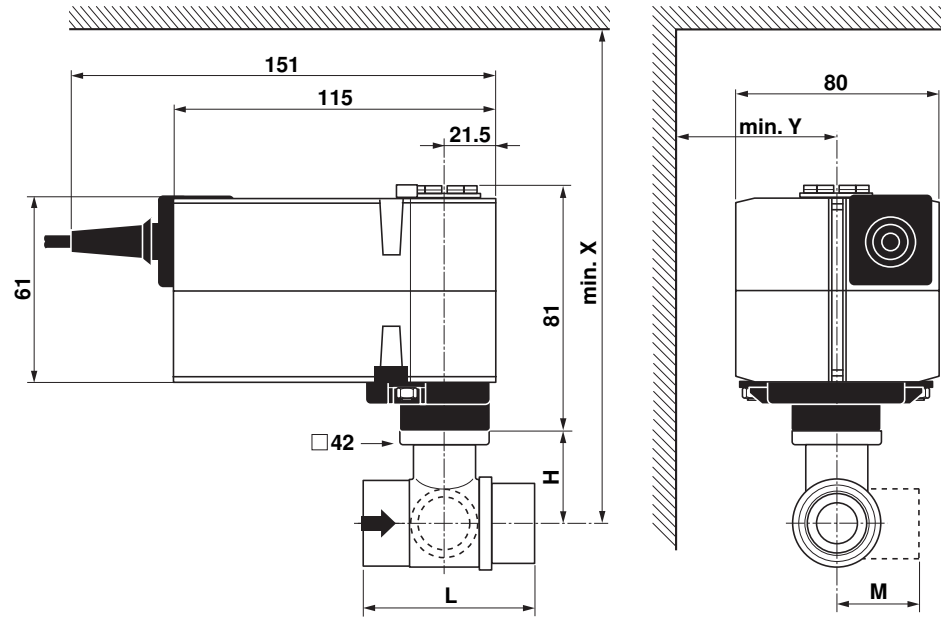

TRFD24-SR (-O) (-T)
TRF24-SR (-O) (-T)

70354-00001.A

		DN		Rp	G	PN	mm			TRFD..(-O)(-T)		TRF..(-O)(-T)	
		mm	"				L	H	M	X	Y	X	Y
R2..K	R3..K	10	3/8	3/8			52	35	28	180	80		
R4..K	R5..K	10	3/8		3/4		69	31.5	34	180	80		
R2..	R3..	15	1/2	1/2			67	45	39			190	80
R4..	R5..	15	1/2		1		74	44	38			190	80
R6..R	R7..R	15	1/2			6	101.5	45	73			190	80